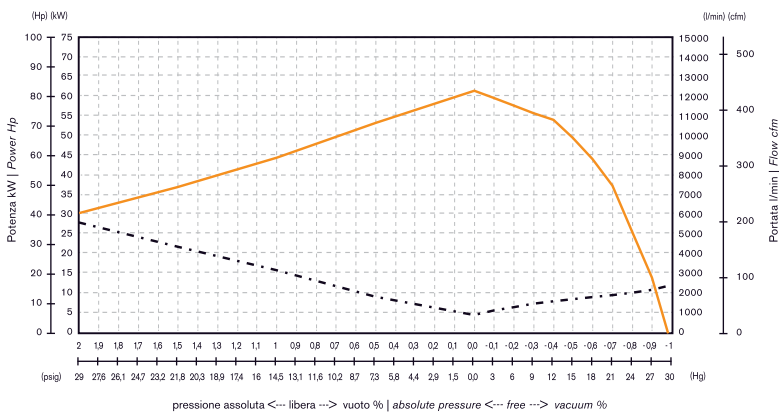

Portata | Flow rate

MORO KAISER COMPONENTS

MORO KAISER S.R.L.

Via Pontebbana, 16 - 33080 Fiume Veneto (PN), ITALY
T +39 0434 951 211 F +39 0434 957 786
infomoro@morokaiser.it | www.morokaiser.it

KAISER AG
Vorarlbergerstrasse 220
9486 Schaanwald, Liechtenstein
T +423 377 21 21
kaiserag@kaiser.li
www.kaiser.li

KAISER PREMIER LLC
2550 E. Bijou Ave.
Fort Morgan, CO 80701, USA
T +1 970 542 1975
sales@kaiserpremier.com
www.kaiserpremier.com

OY EUR-MARK AB
Jakobstadsvägen 39
66900 Nykarleby, Finland
T +358 20 73 45 800
info@eurmark.fi
www.kaiser-eurmark.fi

KAISER Fahrzeugtechnik GmbH
Gewerbestraße 4
6710 Nenzing, Austria
T +43 5525 641 80
mail@kaiser-fahrzeugtechnik.at
www.kaiser-fahrzeugtechnik.at

KAISER Eastern Europe s.r.o.
Priemyselná 604/5
922 02 Krakovany, Slovakia
T +421 33 7353 500
kaiser@kaiser-ee.sk
www.kaiser-ee.sk